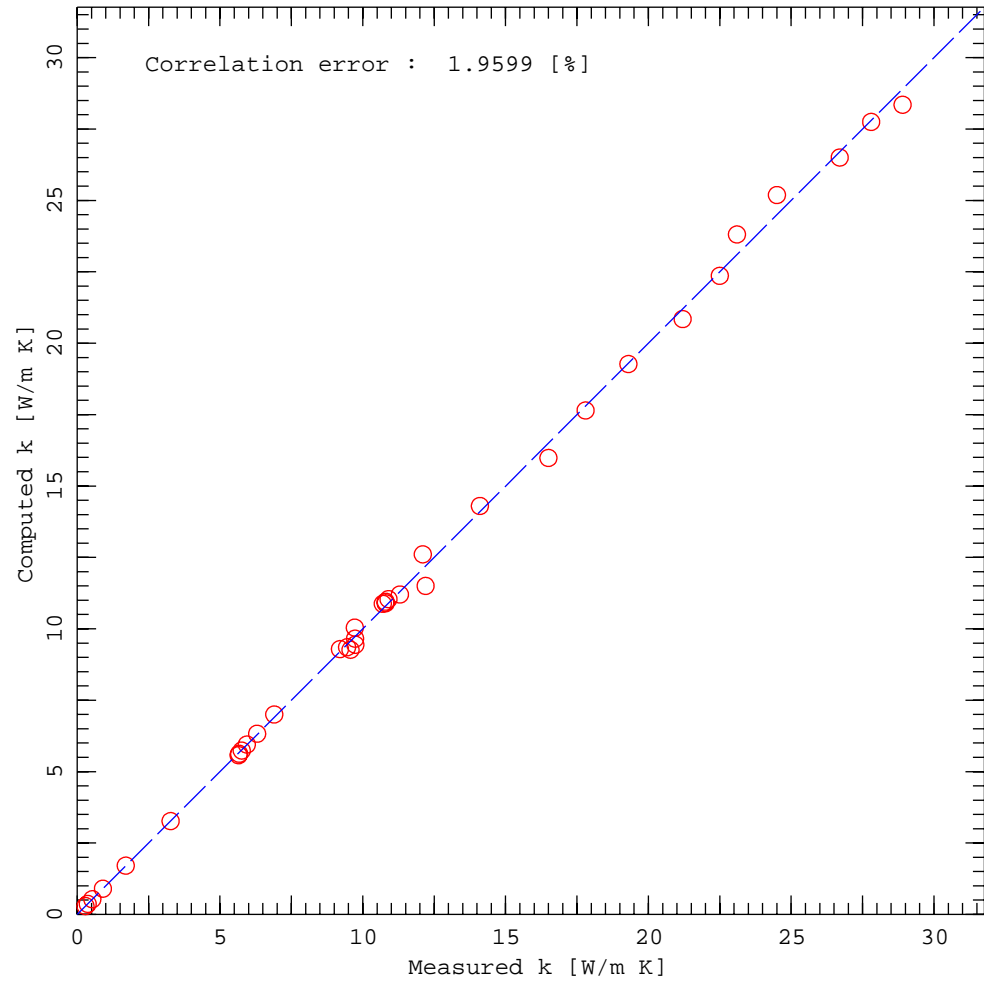

Material : Incoloy-908

Property : Cp [J/Kg K]

References

L.S.Toma, M.M.Steeves, R.P.Reed, Incoloy Alloy 908 Data Handbook, PFC/RR-94-2, 1994

Material : Incoloy-908

Property : k [W/m K]

References

L.S.Toma, M.M.Steeves, R.P.Reed, Incoloy Alloy 908 Data Handbook, PFC/RR-94-2, 1994

Material : Incoloy-908

Property : rho [Ohm/m]

References

<http://nickel-wire-mesh.en.hisupplier.com/product-1055779-Incoloy-907-908-909-Wire-Mesh-Screen.html>

http://specialmetals.ir/images/technical_info/Fer-base/Incoloy-alloy-908.pdf