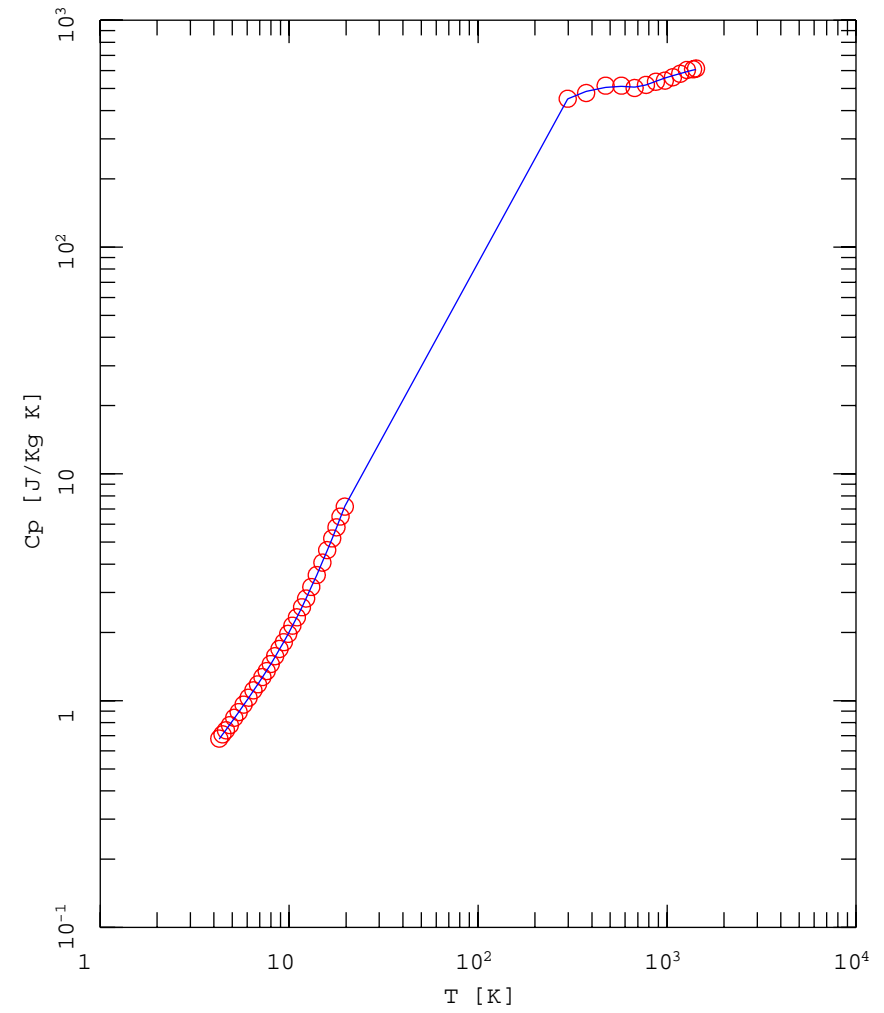

Material : Incoloy-908

Property : Cp [J/Kg K]

References

L.S.Toma, M.M.Steeves, R.P.Reed, Incoloy Alloy 908 Data Handbook, PFC/RR-94-2, 1994

Material : Incoloy-908

Property : k [W/m K]

References

L.S.Toma, M.M.Steeves, R.P.Reed, Incoloy Alloy 908 Data Handbook, PFC/RR-94-2, 1994

Material : Incoloy-908

Property : rho [Ohm/m]

References

<http://nickel-wire-mesh.en.hisupplier.com/product-1055779-Incoloy-907-908-909-Wire-Mesh-Screen.html>

http://specialmetals.ir/images/technical_info/Fer-base/Incoloy-alloy-908.pdf