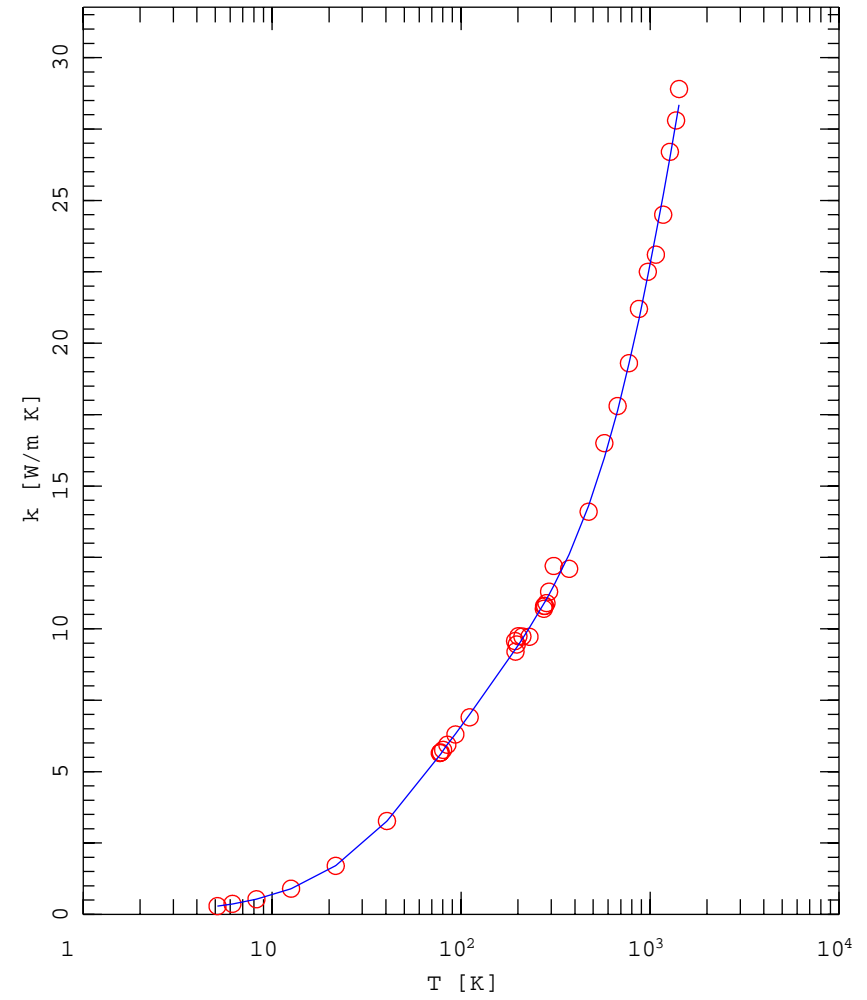

Material : Incoloy-908

Property : Cp [J/Kg K]

References

L.S.Toma, M.M.Steeves, R.P.Reed, Incoloy Alloy 908 Data Handbook, PFC/RR-94-2, 1994

Material : Incoloy-908

Property : k [W/m K]

References

L.S.Toma, M.M.Steeves, R.P.Reed, Incoloy Alloy 908 Data Handbook, PFC/RR-94-2, 1994

Material : Incoloy-908

Property : rho [Ohm/m]

References

<http://nickel-wire-mesh.en.hisupplier.com/product-1055779-Incoloy-907-908-909-Wire-Mesh-Screen.html>

http://specialmetals.ir/images/technical_info/Fer-base/Incoloy-alloy-908.pdf