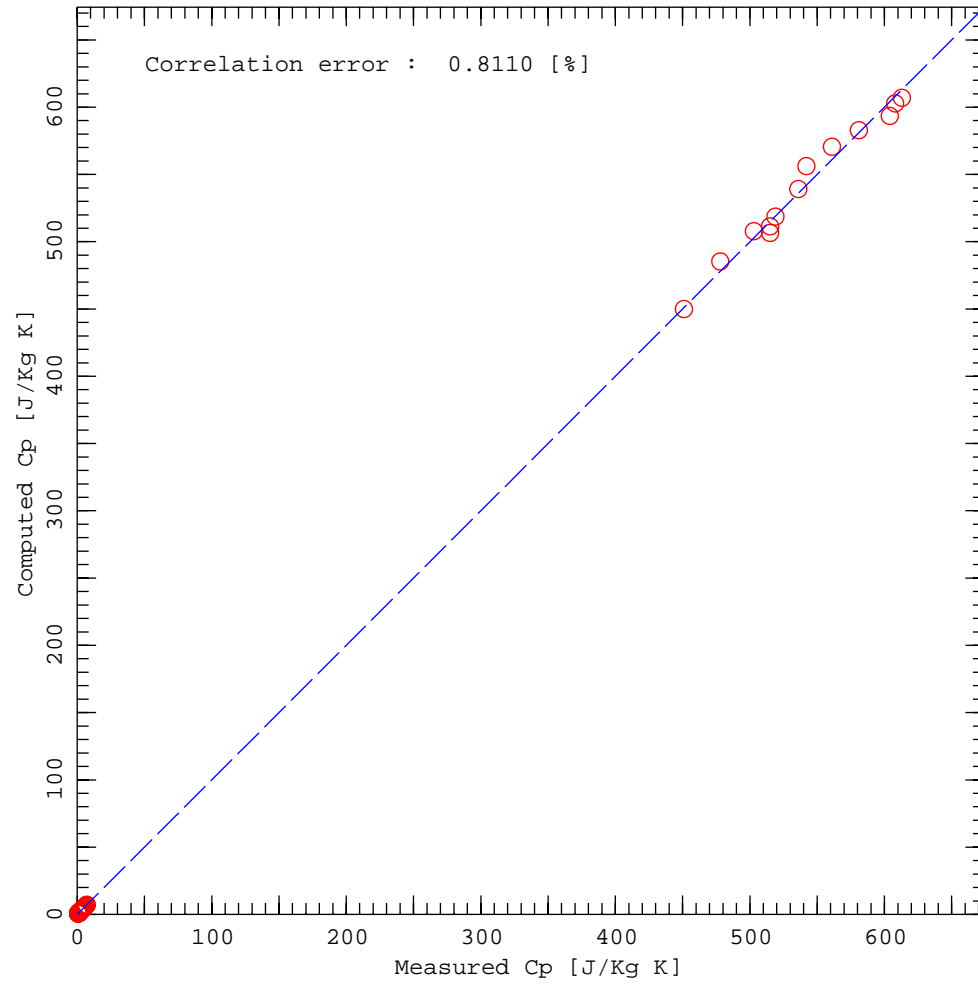

Material : Incoloy-908

Property : Cp [J/Kg K]

References

L.S.Toma, M.M.Steeves, R.P.Reed, Incoloy Alloy 908 Data Handbook, PFC/RR-94-2, 1994

Material : Incoloy-908

Property : k [W/m K]

References

L.S.Toma, M.M.Steeves, R.P.Reed, Incoloy Alloy 908 Data Handbook, PFC/RR-94-2, 1994

Material : Incoloy-908

Property : rho [Ohm/m]

References

<http://nickel-wire-mesh.en.hisupplier.com/product-1055779-Incoloy-907-908-909-Wire-Mesh-Screen.html>

http://specialmetals.ir/images/technical_info/Fer-base/Incoloy-alloy-908.pdf