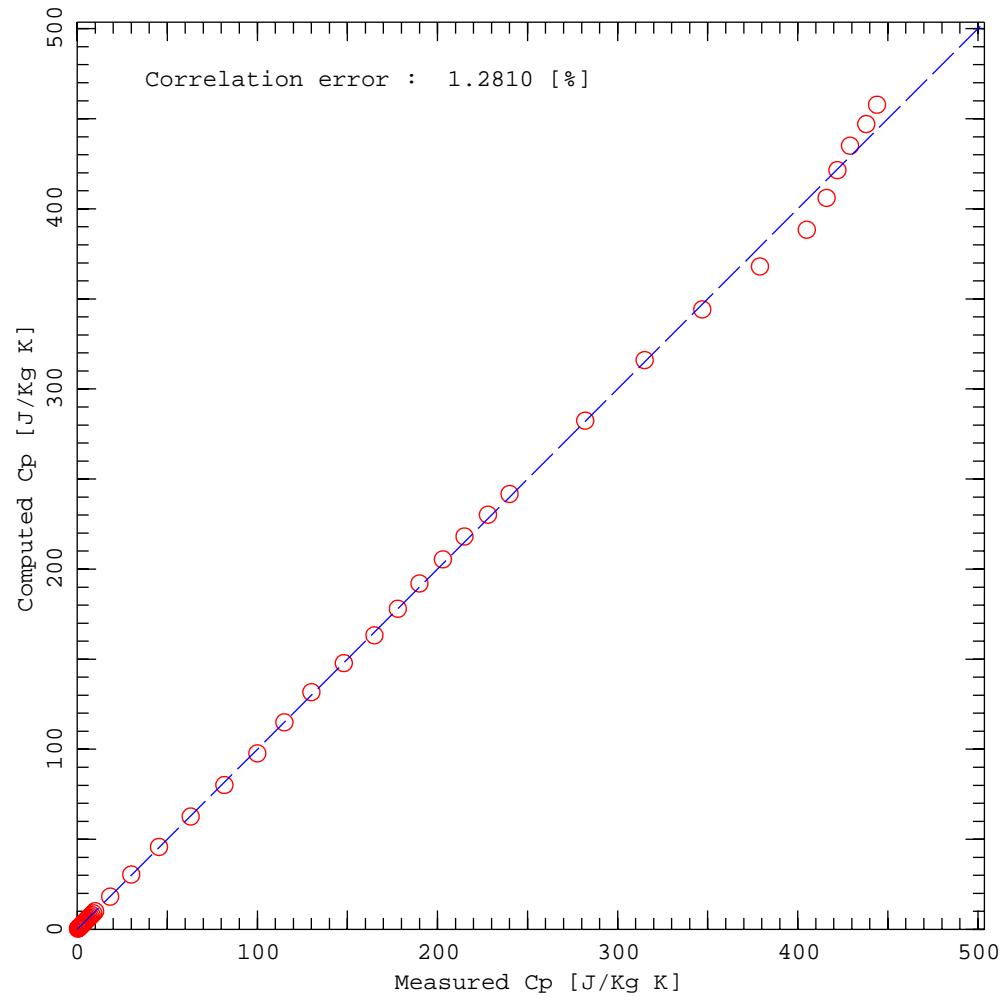

Material : Inconel-718

Property : Cp [J/Kg K]

References

CryoComp version 3.0

Material : Inconel-718

Property : k [W/m K]

References

CryoComp version 3.0