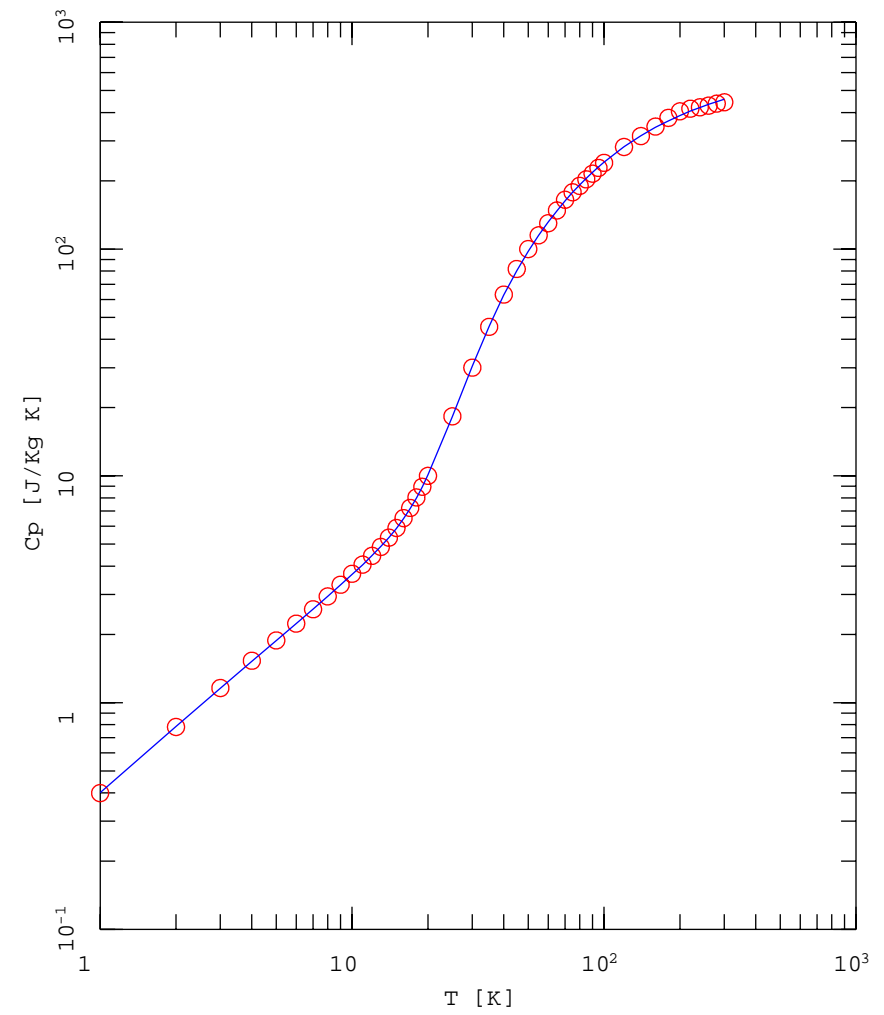

Material : Inconel-718

Property : Cp [J/Kg K]

References

CryoComp version 3.0

Material : Inconel-718

Property : k [W/m K]

References

CryoComp version 3.0